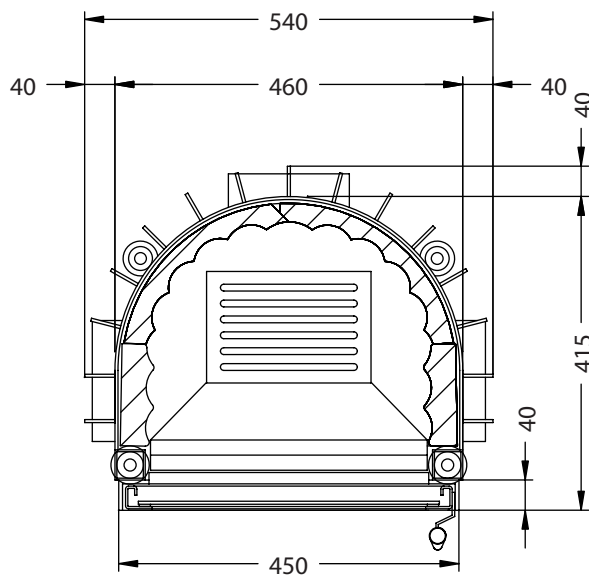

Mini R1V klappbar

—PRESTIGE—

Vorderansicht
M~1:20

Seitenansicht
M~1:20

Horizontalschnitt
M~1:10

Stand: Juli 2007

Die Abbildungen und Zeichnungen sind urheberrechtlich geschützt. Verwertung oder Veröffentlichung, auch einzelner Details, nur mit unserer Genehmigung. Technische Änderungen vorbehalten.