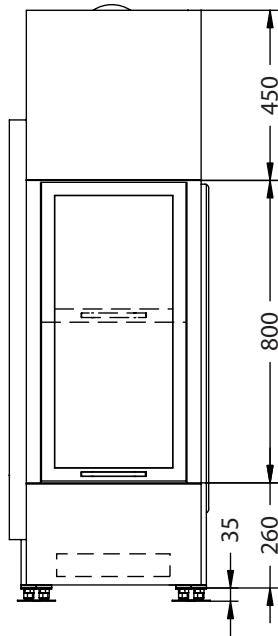

# Arte 1Vh hochschiebbar

—PRESTIGE—

Vorderansicht  
M~1:20

Seitenansicht  
M~1:20

Horizontalschnitt  
M~1:10

Anschlussstutzen von eckig auf rund optional erhältlich

Stand: Juli 2007

Die Abbildungen und Zeichnungen sind urheberrechtlich geschützt. Verwertung oder Veröffentlichung, auch einzelner Details, nur mit unserer Genehmigung. Technische Änderungen vorbehalten.