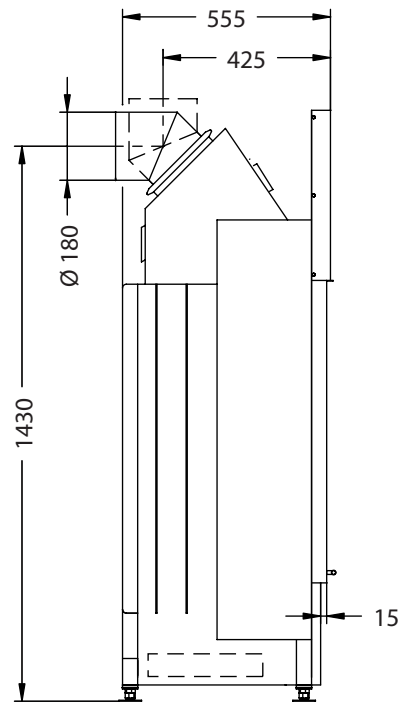

# Arte 1Vh hochschiebbar

—PRESTIGE—

Vorderansicht  
M~1:20

Seitenansicht  
M~1:20

Horizontalschnitt  
M~1:10

Anschlussstutzen von eckig auf rund optional erhältlich

Stand: Juli 2007

Die Abbildungen und Zeichnungen sind urheberrechtlich geschützt. Verwertung oder Veröffentlichung, auch einzelner Details, nur mit unserer Genehmigung. Technische Änderungen vorbehalten.