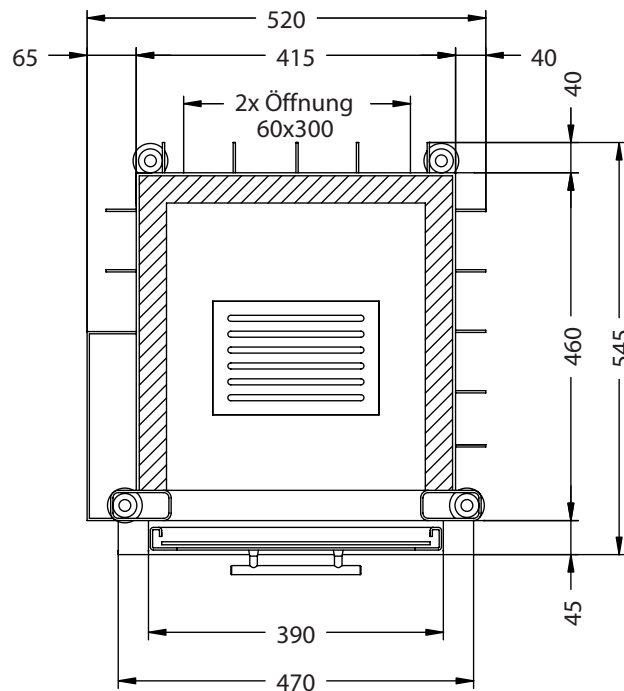

# Arte 1Vh hochschiebbar

—PRESTIGE—

Vorderansicht  
M~1:20

Seitenansicht  
M~1:20

Horizontalschnitt  
M~1:10

Anschlussstutzen von eckig auf rund optional erhältlich

Stand: Juli 2007

Die Abbildungen und Zeichnungen sind urheberrechtlich geschützt. Verwertung oder Veröffentlichung, auch einzelner Details, nur mit unserer Genehmigung. Technische Änderungen vorbehalten.