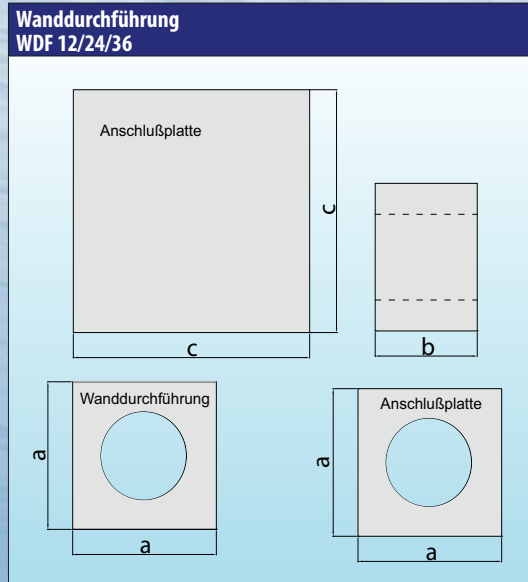

faldale antincendio

25 mm Isolierung 2250-Ø-WDF12				50 mm Isolierung 2500-Ø-WDF12			
Ø d	a	b	c	Ø d	a	b	c
113	310	120	750	113	310	120	750
130	310	120	750	130	340	120	800
150	310	120	750	150	360	120	800
160	340	120	800	160	360	120	800
180	340	120	800	180	410	120	900
200	360	120	800	200	410	120	900
250	410	120	900	250	460	120	900
300	460	120	900				

25 mm Isolierung 2250-Ø-WDF24				50 mm Isolierung 2500-Ø-WDF24			
Ø d	a	b	c	Ø d	a	b	c
113	350	240	750	113	350	240	750
130	350	240	750	130	380	240	800
150	350	240	750	150	400	240	800
160	380	240	800	160	400	240	800
180	380	240	800	180	450	240	900
200	400	240	800	200	450	240	900
250	450	240	900	250	500	240	900
300	500	240	900				